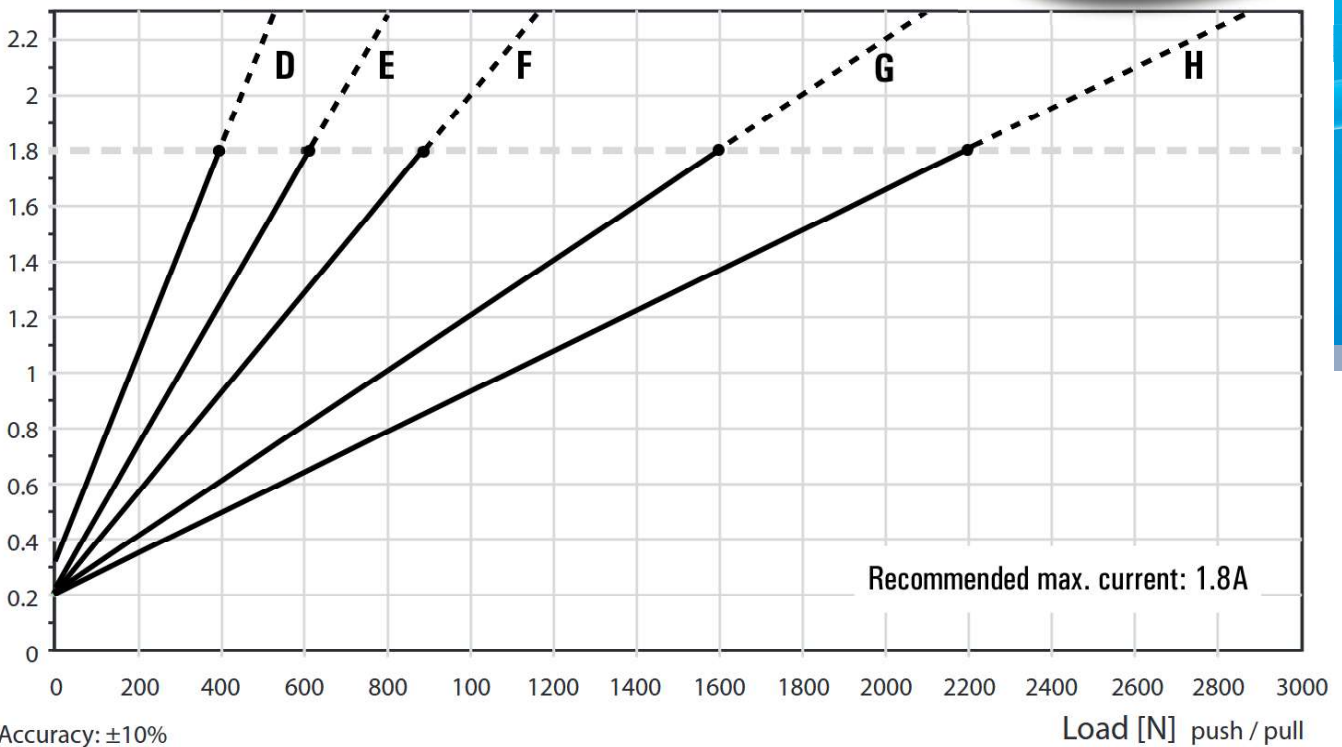

# easyE-35

24 VDC

Current @24VDC [A]

Accuracy: ±10%

Speed [mm/s]

24VDC

Accuracy: ±10%

Änderungen und Druckfehler vorbehalten.