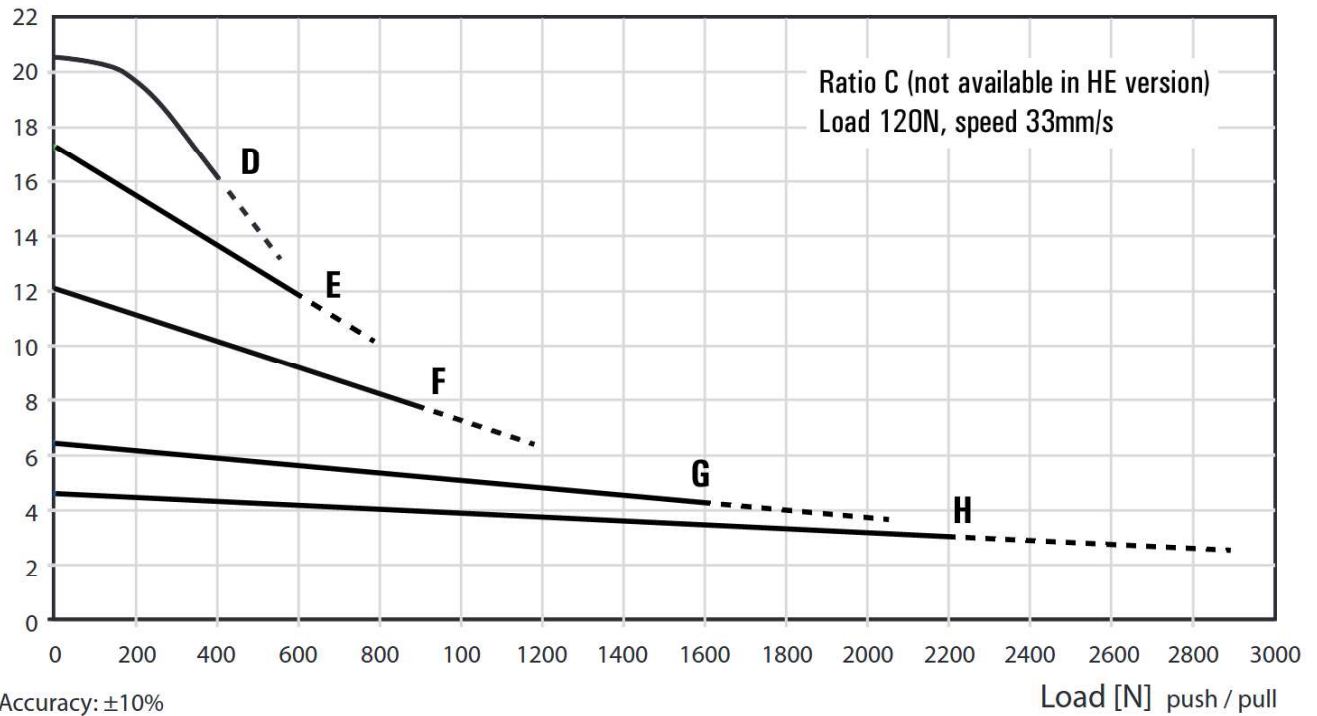

# easyE-35

24 VDC

Current @24VDC [A]

Accuracy: ±10%

Speed [mm/s]

24VDC

Accuracy: ±10%

Änderungen und Druckfehler vorbehalten.